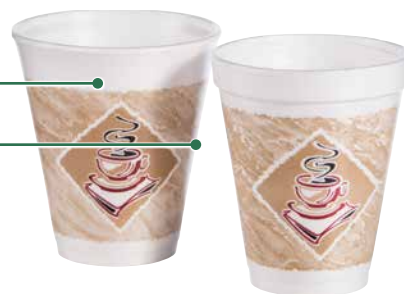

Impresión "Café"

Vasos térmicos Dart con impresión de línea

Un diseño elegante para los amantes del café

- **Imagen** — El atractivo diseño de esta impresión de línea Dart le permite mejorar la imagen de su negocio.
- **Capacidad Térmica** — Mantiene la temperatura del café por más tiempo, aumentando la satisfacción de sus clientes
- **Tapas Especiales** — Ofrecen un cierre seguro y aumentan las ventas de servicio a domicilio y café para llevar

Tapas Ideales para los Vasos Térmicos "Café"

Optima™ Tapa "Abre/Cierra Seguro"

- La solapa con tapón "abre/cierra seguro" provee un sello resistente a derrames.
- La solución ideal para café gourmet para llevar.

Tapas cappuccino

- La plataforma elevada conserva la espuma en cappuccinos.
- Permiten tomar la bebida directamente a través del orificio.

Tapa transparente con domo abierto

- La claridad excepcional ofrece excelente visibilidad del contenido.
- Ideal para cafés helados con crema.

Tapas blancas con solapa

- Levante la solapa y tome café sin quitar la tapa.
- La solapa se puede volver a cerrar — previene derrames.

Tapas blancas Sorbe Fácil™

- Ideales para bebidas calientes y frías para llevar.
- Tome su bebida preferida directamente sin quitar la tapa.

Tapas blancas con respiradero

- Perfecta para transportar bebidas calientes.
- El respiradero deja escapar el vapor y permite que la tapa se mantenga ajustada al vaso.

Tapa translúcida con respiradero

- Perfecta para café expresso.
- Mantiene la temperatura por más tiempo.

* Tapas color negro

Código del Producto	Empaque Bolsa/Caja	Pies (metros) Cúbicos por Caja	Libras (kg) por Caja	Se Usa con Vasos
Optima™ Tapa "Abre/Cierra Seguro"				
16RCL	100/1000	1.4 (.040)	10.7 (4.9)	14J16G, 16J165G,
16RCLBLK*	100/1000	1.4 (.040)	10.7 (4.9)	12LX16G, 16LX16G
Tapas cappuccino				
8EL	100/1000	1.1 (.031)	6.8 (3.1)	8J8G, 8LX8G
8ELBLK*	100/1000	1.1 (.031)	6.8 (3.1)	
10EL	100/1000	1.3 (.037)	7.2 (3.3)	10J10G, 10LX10G
12EL	100/1000	1.4 (.040)	8.0 (3.6)	12J12G
16EL	100/1000	1.3 (.037)	9.0 (4.1)	14J16G, 16J165G,
16ELBLK*	100/1000	1.3 (.037)	9.0 (4.1)	12LX16G, 16LX16G
Tapa transparente con domo abierto				
16LCDH	50/1000	2.1 (.059)	9.8 (4.4)	14J16G, 16J165G,
				12LX16G, 16LX16G
Tapas blancas con solapa				
8FTL	100/1000	0.9 (.025)	4.6 (2.1)	8J8G, 8LX8G
10FTL	100/1000	1.0 (.028)	5.2 (2.4)	10J10G, 10LX10G
12FTL	100/1000	1.1 (.031)	5.5 (2.5)	12J12G
Tapas blancas Sorbe Fácil™				
8UL	100/1000	1.3 (.037)	5.6 (2.5)	8J8G, 8LX8G
10UL	100/1000	1.4 (.040)	6.0 (2.7)	10J10G, 10LX10G
12UL	100/1000	1.4 (.040)	6.7 (3.0)	12J12G
Tapas blancas con respiradero				
8JL	100/1000	1.0 (.028)	4.0 (1.8)	8J8G, 8LX8G
10JL	100/1000	1.0 (.028)	4.2 (1.9)	10J10G, 10LX10G
12JL	100/1000	1.1 (.031)	4.8 (2.2)	12J12G
Tapa translúcida con respiradero				
4JL	100/1000	0.7 (.020)	3.1 (1.4)	4J4G

Entendiendo los códigos de los productos

Serie de la Tapa: **16** Tipo de Tapa

Código de la Tapa: **16RCLBLK***
16J16G

Para información adicional, comuníquese con su representante de ventas Dart o llame al 001-800-248-5960

www.dartdemexico.com

¡CONFÍO EN DART!

DART de MÉXICO, S. de R.L. de C.V.
El modelo de excelencia de la industria
Atacomulco, Edo. de México C.P. 50450
Tel: 001-800-248-5960 (sin costo) • Fax: 001-800-676-3822
Casa Matriz: Mason, Michigan 48854 E.U.A.
ventas@dart.biz • www.dartdemexico.com