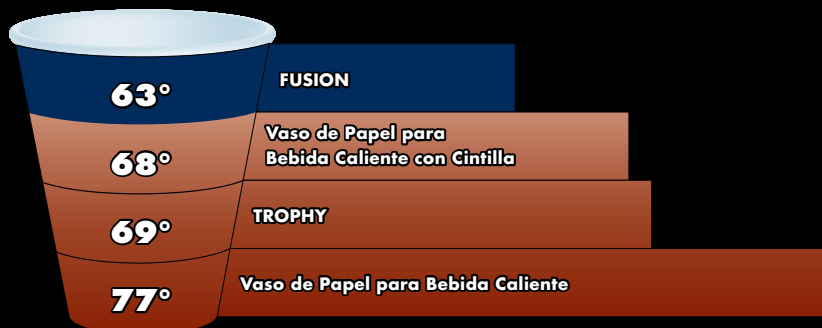

FUSION™

Gráficos Excelentes y Capacidad Aislante Superior

¡Maximice la Comodidad!

Los clientes de café gourmet apreciarán la comodidad de utilizar FUSION™ gracias a su *Capacidad Aislante Superior* a la de los vasos de papel para bebidas calientes, la cual crea un vaso que no se siente tan caliente al sostenerlo. Además, la capacidad aislante reduce desperdicios ya que elimina el uso de doble vaso o de las cintillas de cartón para los vasos de papel, incrementando las ganancias para su negocio.

Temperatura externa de la pared del vaso cuando la temperatura inicial de la bebida es 79°C

¡Optimice la Experiencia del Sabor!

La capacidad aislante mantiene el café gourmet más caliente por más tiempo, capturando la fusión del aroma y del sabor. Dé a sus clientes el lujo de disfrutar de su bebida a la temperatura óptima para beberla por más de 40 minutos.