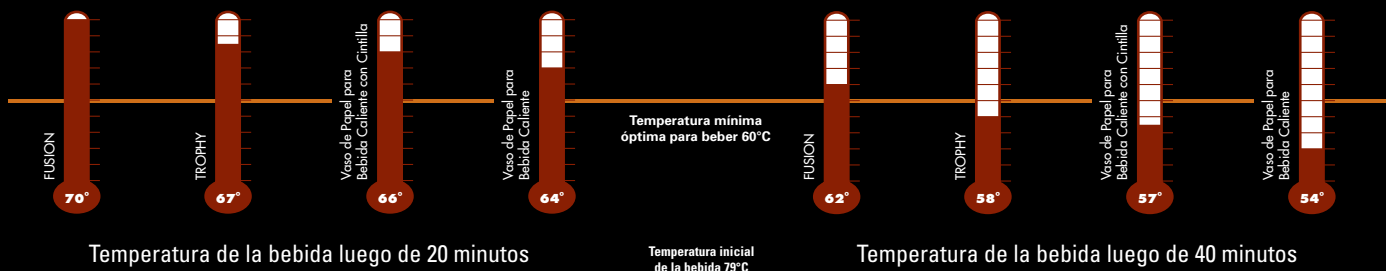

FUSION™

Gráficos Excelentes y Capacidad Aislante Superior

¡Maximice la Comodidad!

Los clientes de café gourmet apreciarán la comodidad de utilizar FUSION™ gracias a su *Capacidad Aislante Superior* a la de los vasos de papel para bebidas calientes, la cual crea un vaso que no se siente tan caliente al sostenerlo. Además, la capacidad aislante reduce desperdicios ya que elimina el uso de doble vaso o de las cintillas de cartón para los vasos de papel, incrementando las ganancias para su negocio.

Temperatura externa de la pared del vaso cuando la temperatura inicial de la bebida es 79°C

¡Optimice la Experiencia del Sabor!

La capacidad aislante mantiene el café gourmet más caliente por más tiempo, capturando la fusión del aroma y del sabor. Dé a sus clientes el lujo de disfrutar de su bebida a la temperatura óptima para beberla por más de 40 minutos.

Personalice su vaso con su diseño único

89U8 12U16 16U16 20U16 24U16

Impresión de línea *Escape*®

89U8ESC 12U16ESC 16U16ESC 20U16ESC 24U16ESC

Código del Producto	Capacidad Aproximada	Empaque Bolsa/Caja	Pies (metros) Cúbicos por Caja	Libras (kg) por Caja	Tapas Sugeridas	4 Vasos/1 Tapa — Almacene un solo tamaño de tapa para acomodar 4 tamaños diferentes de vasos FUSION, escogiendo entre una variedad de tapas.
89U8	8 oz. (237ml)	25/1000	4.8 (.136)	10.4 (4.7)	8EL, 8ELBLK	
12U16	12 oz. (355ml)	20/1000	5.5 (.156)	12.4 (5.6)	16EL,	
16U16	16 oz. (473ml)	25/1000	7.3 (.207)	15.4 (7.0)	16ELBLK,	
20U16	20 oz. (591ml)	20/500	5.2 (.147)	10.0 (4.5)	16RCL,	
24U16	24 oz. (710ml)	20/500	6.5 (.184)	12.0 (5.4)	16RCLBLK	

¡CONFÍO EN DART!

DART de MÉXICO, S. de R.L. de C.V.

El modelo de excelencia de la industria

Atzacmulco, Edo. de México C.P. 50450

E.U.A. Tel: 001-800-248-5960 (sin costo) • Fax: 001-800-676-3822